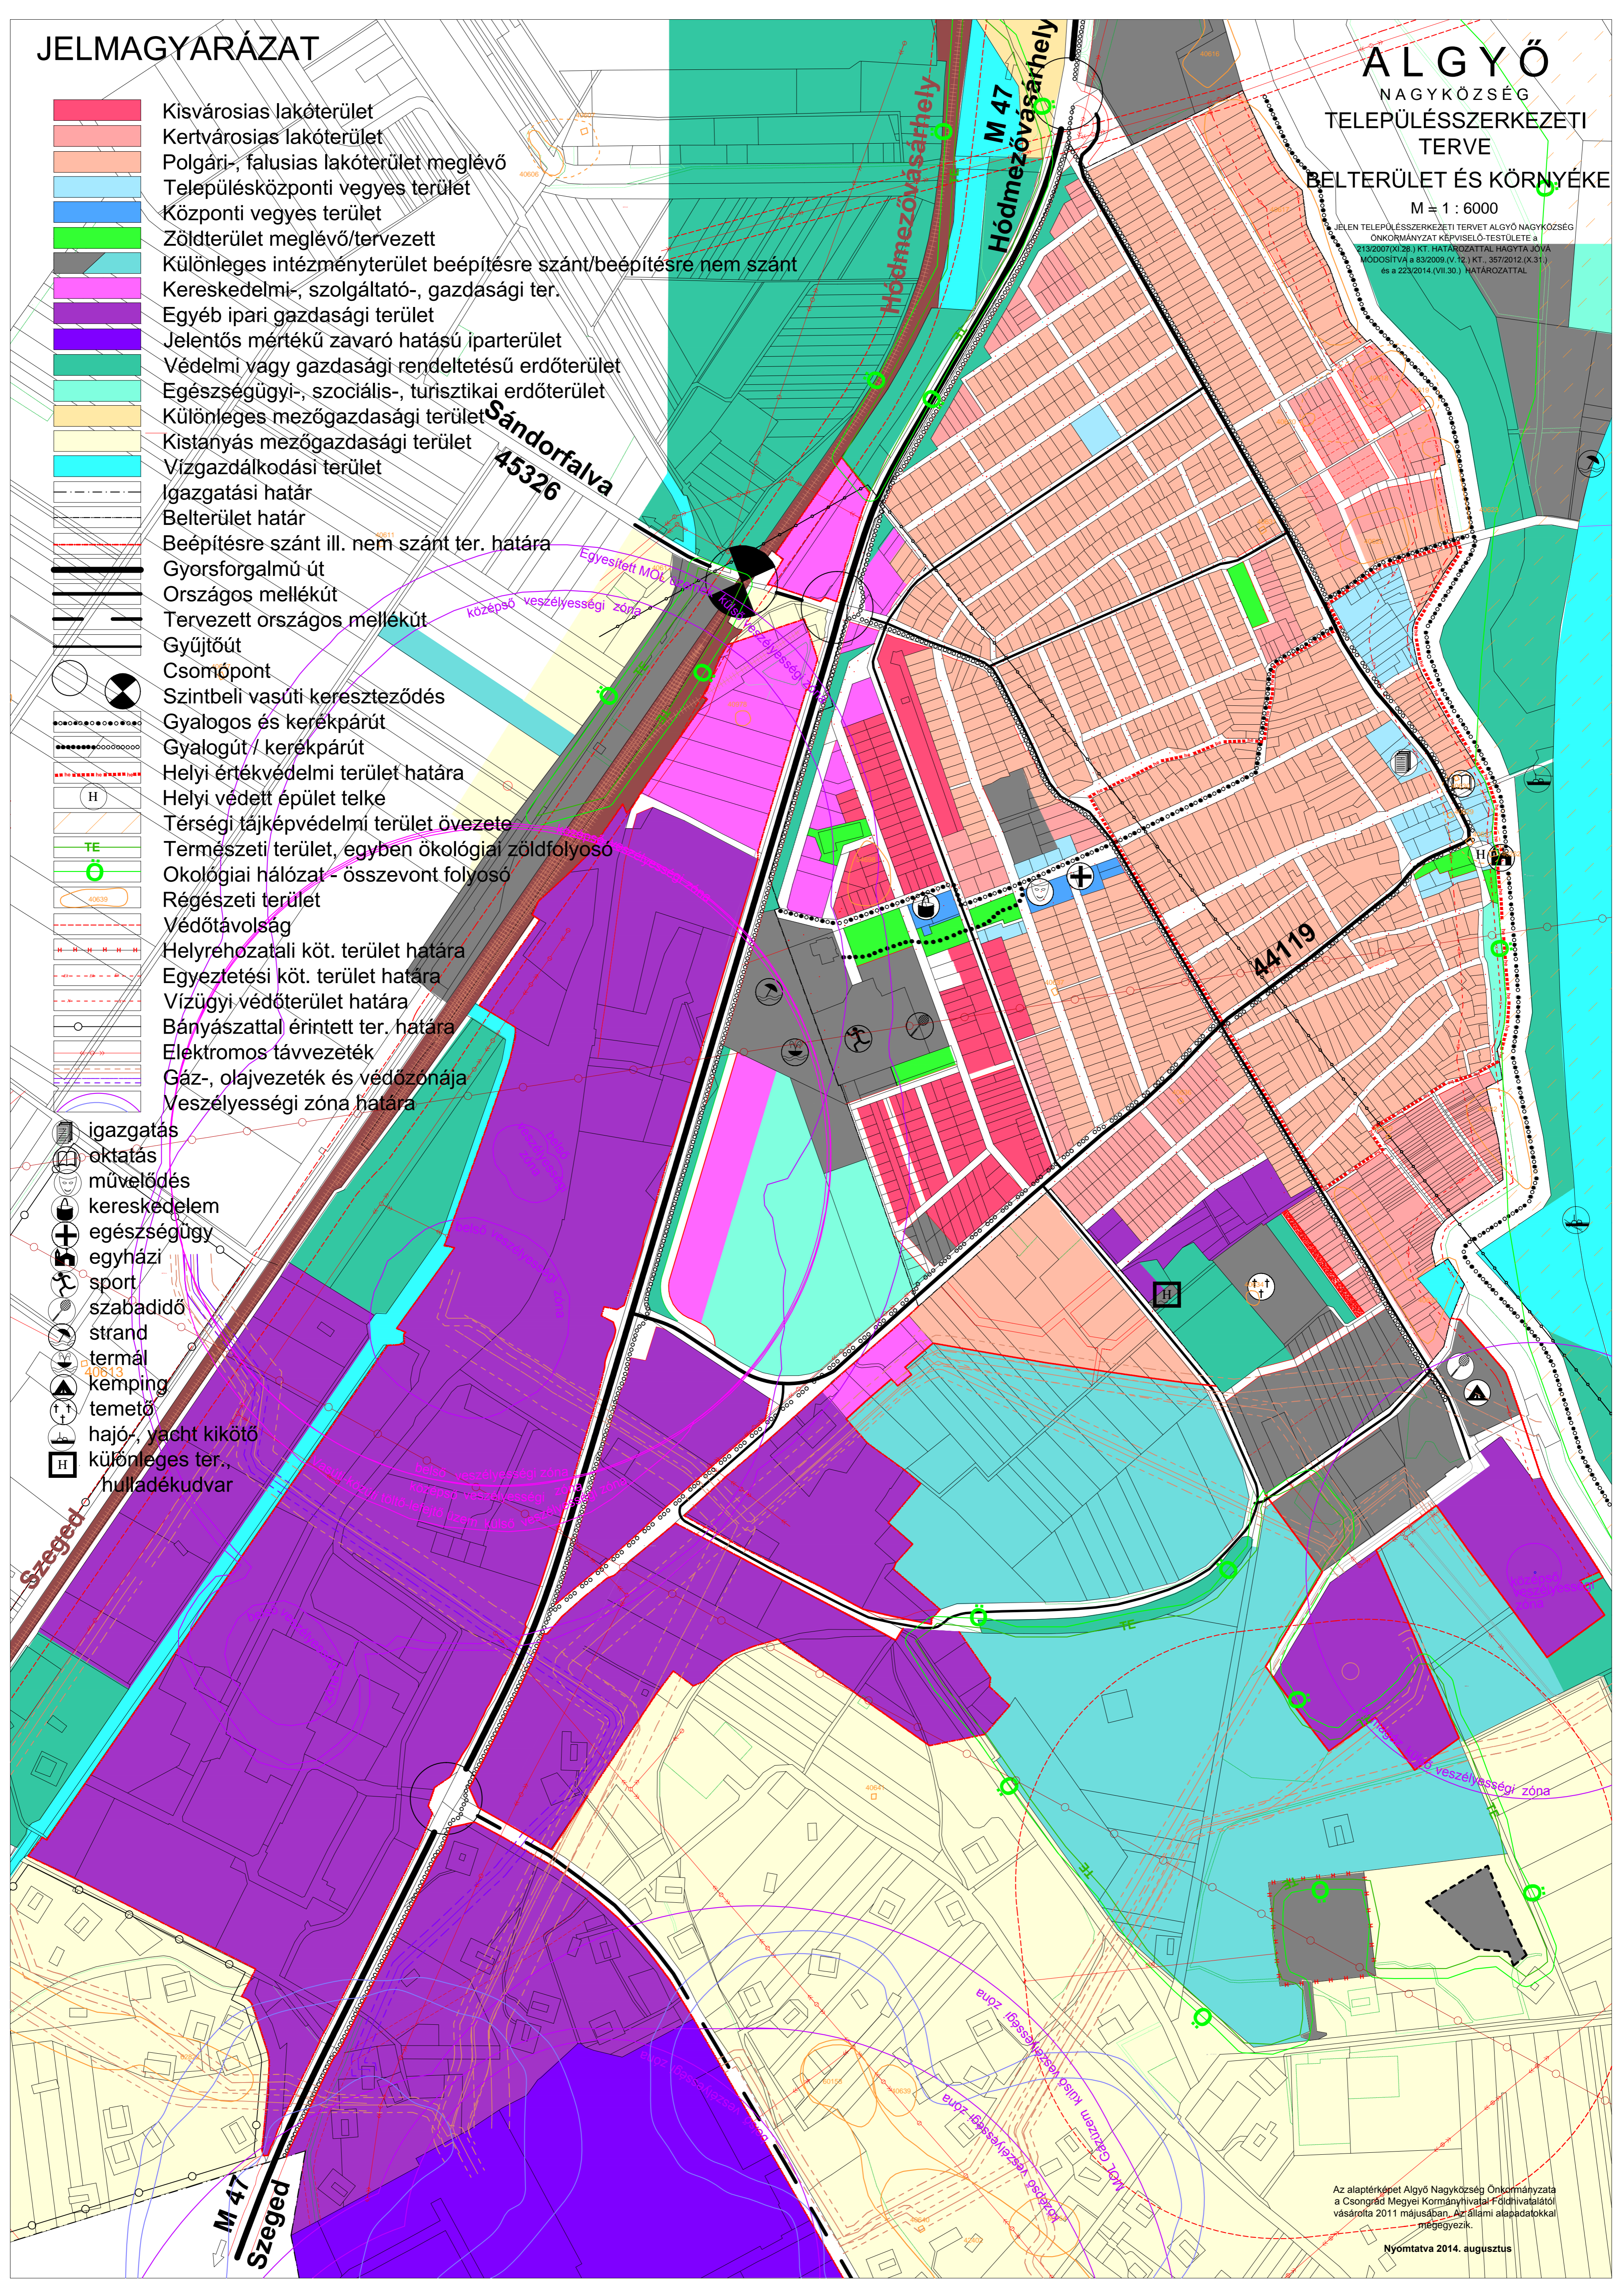

JELMAGYARÁZAT

- Kisvárosias lakóterület
- Kertvárosias lakóterület
- Polgári-, falusias lakóterület meglévő
- Településközponti vegyes terület
- Központi vegyes terület
- Zöldterület meglévő/tervezett
- Különleges intézményterület beépítésre szánt/beépítésre nem szánt
- Kereskedelmi-, szolgáltató-, gazdasági ter.
- Egyéb ipari gazdasági terület
- Jelentős mértékű zavaró hatású iparterület
- Védelmi vagy gazdasági rendeltetésű erdőterület
- Egészségügyi-, szociális-, turisztikai erdőterület
- Különleges mezőgazdasági terület
- Kistanyás mezőgazdasági terület
- Vízgazdálkodási terület
- Igazgatási határ
- Belterület határ
- Beépítésre szánt ill. nem szánt ter. határa
- Gyorsforgalmú út
- Országos mellékút
- Tervezett országos mellékút
- Gyűjtőút
- Csomópont
- Szintbéli vasúti kereszteződés
- Gyalogos és kerékpárút
- Gyalogút / kerékpárút
- Helyi értékvédelmi terület határa
- Helyi védett épület telke
- Térségi tájképvédelmi terület övezete
- Természeti terület, egyben ökológiai zöldfolyosó
- Ökológiai hálózat - összevont folyosó
- Régészeti terület
- Védőtávolság
- Helyrehozatali köt. terület határa
- Egyeztetési köt. terület határa
- Vízügyi védőterület határa
- Bányászattal érintett ter. határa
- Elektromos távvezeték
- Gáz-, olajvezeték és védőzónája
- Veszélyességi zóna határa

- igazgatás
- oktatás
- művelődés
- kereskedelem
- egészségügy
- egyházi
- sport
- szabadidő
- strand
- termál
- kemping
- temető
- hajó-, yacht kikötő
- különleges ter., hulladékudvar

ALGYÓ

NAGYKÖZSÉG

TELEPÜLÉSSZERKEZETI TERVE

BELTERÜLET ÉS KÖRNYÉKE

M = 1 : 6000

JÉLEN TELEPÜLÉSSZERKEZETI TERVET ALGYÓ NAGYKÖZSÉG ONKORMÁNYZAT KÉPVISELŐ-TESTÜLETE a 213/2007.(XII.28.) KT. HATÁROZATTAL HAGYTA JOVA MÓDOSÍTVA a 83/2009.(V.12.) KT. 357/2012.(X.31.) és a 223/2014.(VII.30.) HATÁROZATTAL